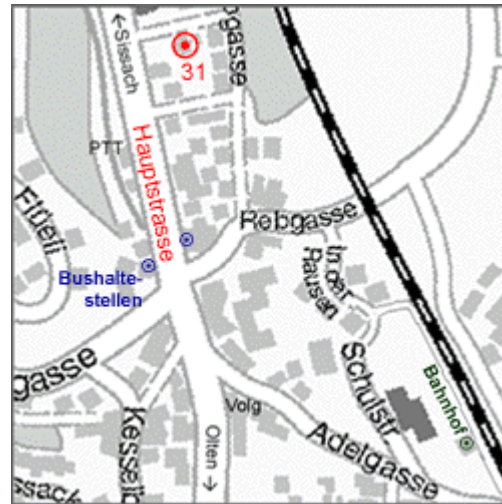

# Anfahrtsweg

### Basel → Buckten

In Sissach umsteigen ins Läufefingerli (Gleis 3) oder auf den Bus 108 (Richtung Wittinsburg), gemäss Fahrplan.

Variante Bus:

- In Buckten aussteigen
- zurück zur Post laufen
- die Hauptstrasse überqueren und 2. Strässchen nach rechts einbiegen.

Variante Zug:

- In Buckten aussteigen
- die Adelgasse hinunterlaufen bis zur Hauptstrasse
- nach rechts der Hauptstrasse entlang laufen, an der Post vorbei
- 2. Strässchen nach rechts einbiegen.

### Olten → Buckten

- Von Olten mit dem Läufefingerli via Trimbach - Läufevingen nach Buckten.
- Weiter siehe Variante Zug von Sissach her.